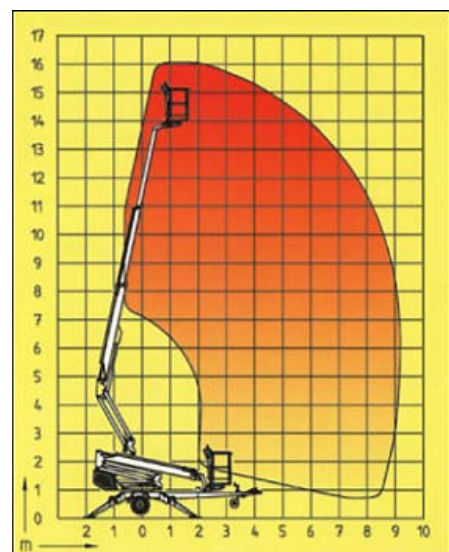

www.castell-arbeitsbuehnen.de

DINO 160XT

Die technischen Details:

Alle angegebenen Daten sind Circa-Angaben des Herstellers

Arbeitshöhe: **16,00 m**
Plattformhöhe: **14,00 m**
Durchfahrtshöhe: **2,20 m**
Durchfahrtsbreite: **1,78 m**
Breite abgestützt: **L: 3,80 m x B: 3,80 m**
Gesamtlänge: **5,91 m**
Arbeitskorbgröße: **0,70 m x 1,30 x 1,10 m**
Antrieb: **230 V / Diesel**
Besonderheiten: **Gelenkteleskop-Anhängerbühne,
Drehbereich endlos, Rangierbetrieb**
Traglast: **215 kg**
Gesamtgewicht: **2070 kg**