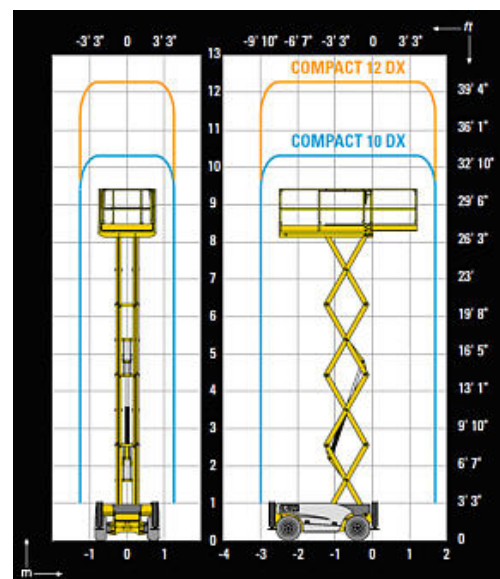

Haulotte Compact 12DX

Die technischen Details:

Alle angegebenen Daten sind Circa-Angaben des Herstellers

Arbeitshöhe: **12,15 m**

Plattformhöhe: **10,15 m**

A Plattformlänge: **2,50 m**

B mit Aufschub: **3,70 m**

C Plattformbreite: **1,54 m**

D Gesamthöhe: **2,55 m**

E ohne Geländer: **1,68 m**

F Breite: **1,80 m**

G Gesamtlänge: **3,25 m**

H Radstand: **1,87 m**

I Bodenfreiheit: **0,25 cm**

Antrieb: **Diesel**

Besonderheit: **Allradantrieb und Stützen**

Traglast: **450 kg**

Gesamtgewicht: **4100 kg**

Für Fragen und weitere Informationen stehen wir Ihnen sehr gern zur Verfügung und freuen uns auf den Kontakt mit Ihnen.