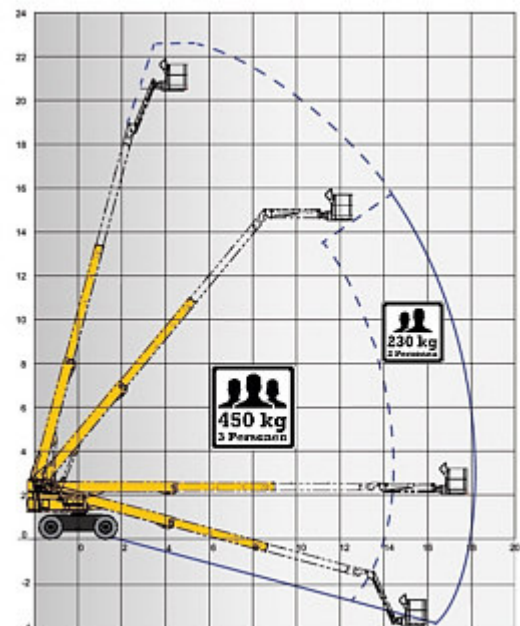

Haulotte HT23RTJ Pro

Die technischen Details:

Alle angegebenen Daten sind Circa-Angaben des Herstellers

Arbeitshöhe: **22,50 m**
Plattformhöhe: **20,50 m**
Durchfahrtshöhe: **2,70 m**
Durchfahrtsbreite: **2,47 m**
Breite abgestützt: **nicht notwendig**
Gesamtlänge: **10,40 m**
Arbeitskorbgröße: **2,44 m x 0,91 m**

Antrieb: **Diesel**
Besonderheit: **Allradantrieb**
Traglast: **450 kg**
Gesamtgewicht: **13400 kg**

Für Fragen und weitere Informationen stehen wir Ihnen sehr gern zur Verfügung und freuen uns auf den Kontakt mit Ihnen.