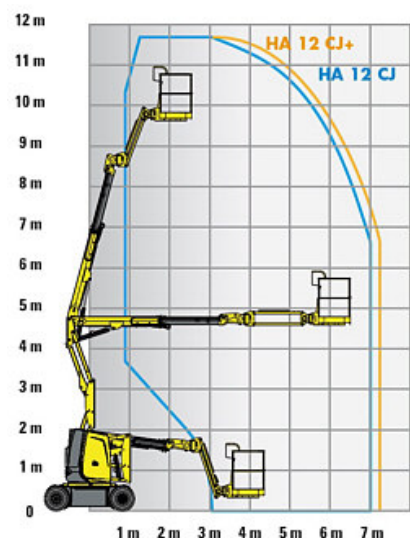

Haulotte HA12CJ+ mit 3D-Korbarm

Die technischen Details:

Alle angegebenen Daten sind Circa-Angaben des Herstellers

Arbeitshöhe: **11,70 m**
Plattformhöhe: **9,70 m**
Durchfahrthöhe: **1,99 m**
Durchfahrtsbreite: **1,20 m**
Breite abgestützt: **nicht notwendig**
Gesamtlänge: **5,64 m**
Arbeitskorbgröße: **1,14 m x 0,80 m**

Antrieb: **Batterie**
Besonderheit: **Reifen nichtmarkierend**
Traglast: **230 kg**
Gesamtgewicht: **7110 kg**

Für Fragen und weitere Informationen stehen wir Ihnen sehr gern zur Verfügung und freuen uns auf den Kontakt mit Ihnen.