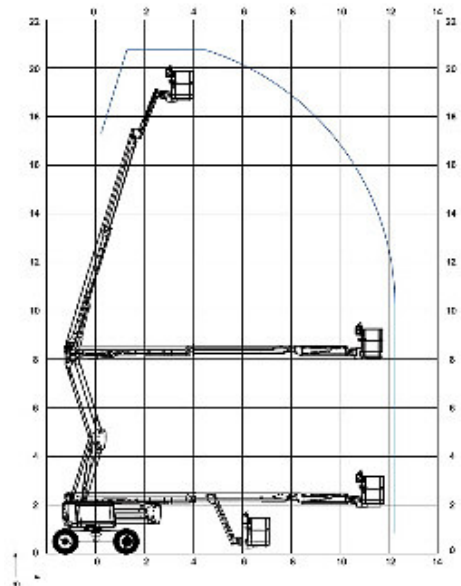

## Haulotte HA20 RTJ Pro

### Die technischen Details:

Alle angegebenen Daten sind Circa-Angaben des Herstellers

Arbeitshöhe: **20,60 m**  
Plattformhöhe: **18,60 m**  
Durchfahrthöhe: **2,93 m**  
Durchfahrtsbreite: **2,42 m**  
Breite abgestützt: **nicht notwendig**  
Gesamtlänge: **8,80 m**  
Arbeitskorbgröße: **1,83 m x 0,80 m**

Antrieb: **Diesel**  
Besonderheit: **Allradantrieb**  
Traglast: **230 kg**  
Gesamtgewicht: **9600 kg**

Für Fragen und weitere Informationen stehen wir Ihnen sehr gern zur Verfügung und freuen uns auf den Kontakt mit Ihnen.