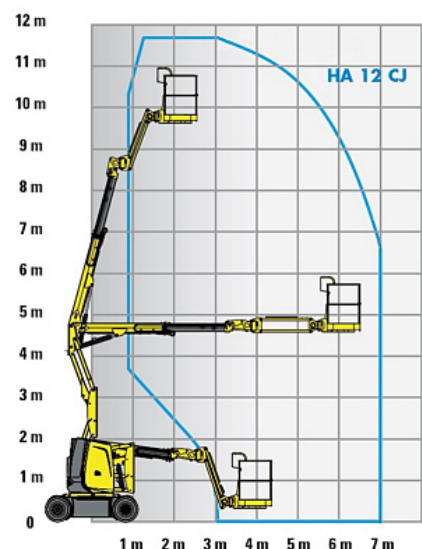

### Die technischen Details:

Alle angegebenen Daten sind Circa-Angaben des Herstellers

Arbeitshöhe: **11,68 m**  
Plattformhöhe: **9,68 m**  
Durchfahrts Höhe: **1,99 m**  
Durchfahrtsbreite: **1,20 m**  
Breite abgestützt: **nicht notwendig**  
Gesamtlänge: **5,36 m**  
Arbeitskorbgröße: **1,14 m x 0,80 m**

Antrieb: **Batterie**  
Besonderheit: **Reifen nichtmarkierend**  
Traglast: **250 kg**  
Gesamtgewicht: **7065 kg**

Für Fragen und weitere Informationen stehen wir Ihnen sehr gern zur Verfügung und freuen uns auf den Kontakt mit Ihnen.