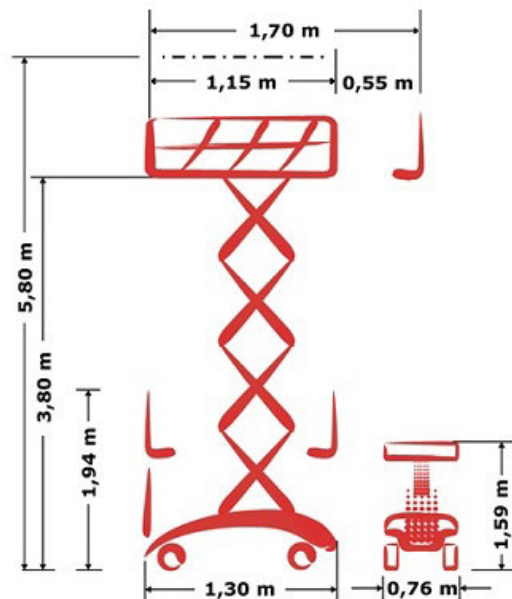

PB S06-7EC

Die technischen Details:

Alle angegebenen Daten sind Circa-Angaben des Herstellers

Arbeitshöhe: **5,80 m**
Plattformhöhe: **3,80 m**

A Plattformlänge: **1,15 m**
B mit Aufschub: **1,70 m**
C Plattformbreite: **0,70 m**
D Gesamthöhe: **1,94 m**
E ohne Geländer: **1,59 m**
F Breite: **0,76 m**
G Gesamtlänge: **1,30 m**
H Radstand: **1,03 m**
I Bodenfreiheit: **0,05 cm**

Antrieb: **Batterie**
Besonderheit: **Reifen nichtmarkierend**
Traglast: **240 kg**
Gesamtgewicht: **615 kg**

Für Fragen und weitere Informationen stehen wir Ihnen sehr gern zur Verfügung und freuen uns auf den Kontakt mit Ihnen.