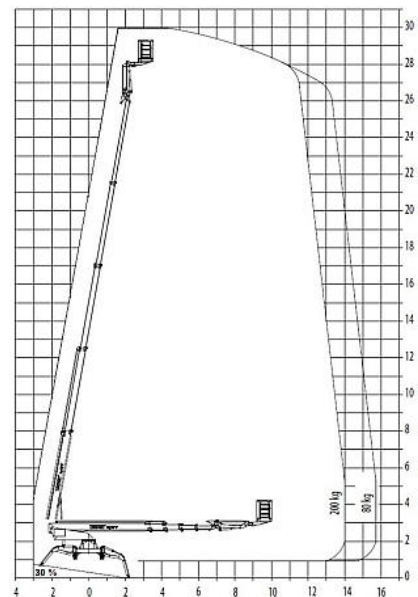

TEUPEN Leo 30T

Die technischen Details:

Alle angegebenen Daten sind Circa-Angaben des Herstellers

Arbeitshöhe: **30,00 m**
Plattformhöhe: **28,00 m**
Durchfahrtshöhe: **1,98 m / 2,22 m***
Durchfahrtsbreite: **1,58 m / 1,75 m***
Breite abgestützt: **L: 5,75 m x B: 5,45 m**
Gesamtlänge: **7,20 m / 8,64 m***
Arbeitskorbgröße: **1,20 m x 0,80 m**

Antrieb: **Diesel / 230 V**
Besonderheit: **Kettenantrieb nichtmarkierend**
Traglast: **200 kg**
Gesamtgewicht: **4300 kg**

*** Breites Fahrwerk mit Arbeitskorb**

Für Fragen und weitere Informationen stehen wir Ihnen sehr gern zur Verfügung und freuen uns auf den Kontakt mit Ihnen.