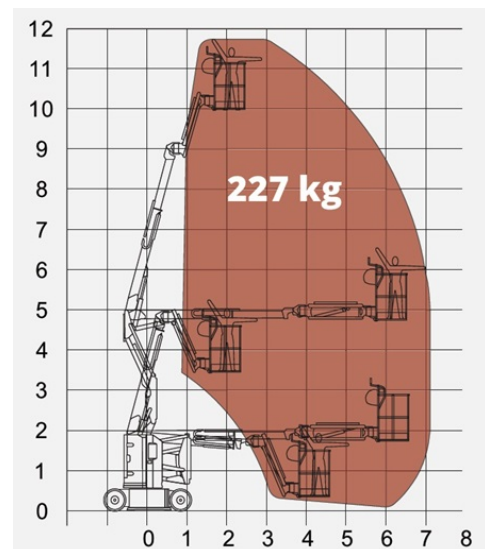

Magni EAB12AC mit 3D-Korbarm

Die technischen Details:

Alle angegebenen Daten sind Circa-Angaben des Herstellers

Arbeitshöhe: 11,80 m
Plattformhöhe: 9,80 m
Durchfahrtshöhe: 2,00 m
Durchfahrtsbreite: 1,20 m
Gesamtlänge: 5,74 m
Arbeitskorbgröße: 1,17 m x 0,76 m

Antrieb: Batterie
Besonderheit: Reifen nichtmarkierend
Traglast: 227 kg
Gesamtgewicht: 7080 kg

Für Fragen und weitere Informationen stehen wir Ihnen sehr gern zur Verfügung und freuen uns auf den Kontakt mit Ihnen.