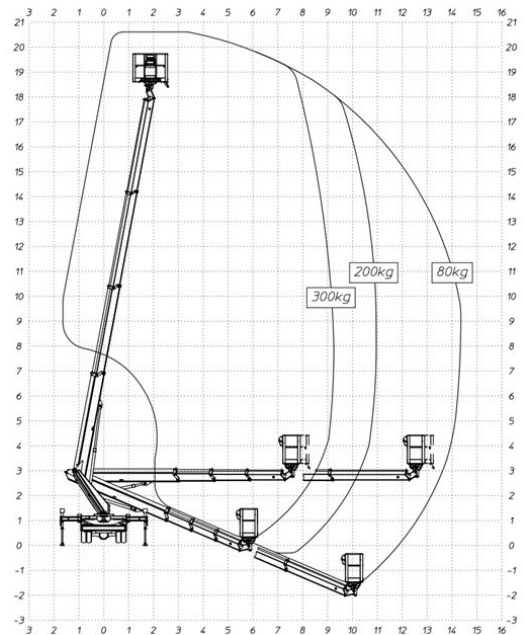

MULTITEL MT 204 EX-MB

Die technischen Details:

Alle angegebenen Daten sind Circa-Angaben des Herstellers

Arbeitshöhe: **20,50 m**
 Plattformhöhe: **18,50 m**
 Durchfahrtshöhe: **2,90 m**
 Durchfahrtsbreite: **2,20 m**
 Gesamtlänge: **7,35 m**
 Gesamtgewicht: **3,5 t**
 Antrieb: **Heckantrieb (Diesel)**
 Arbeitskorbgröße: **1,40 m x 0,70 m**
 Traglast: **300 kg**

Stütze: 0 % / 0 %: **2,20 m**
 Stütze: 0 % / 50 %: **nicht möglich**
 Stütze: 0 % / 100 %: **2,95 m**
 Stütze: 50 % / 100 %: **nicht möglich**
 Stütze: 100 % / 100 %: **3,60 m**

Für Fragen und weitere Informationen stehen wir Ihnen sehr gern zur Verfügung und freuen uns auf den Kontakt mit Ihnen.