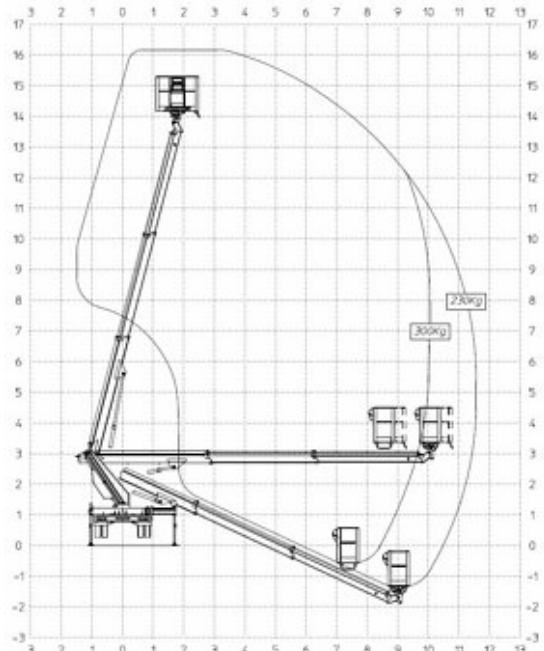

Multitel MT 162 EX-MB

Die technischen Details:

Alle angegebenen Daten sind Circa-Angaben des Herstellers

Arbeitshöhe: **16,15 m**
 Plattformhöhe: **14,15 m**
 Durchfahrtshöhe: **2,95 m**
 Durchfahrtsbreite: **2,30 m**
 Gesamtlänge: **7,15 m**
 Gesamtgewicht: **3,5 t**
 Antrieb: **Heckantrieb (Diesel)**
 Arbeitskorbgröße: **1,40 m x 0,70 m**
 Traglast: **300 kg**

Stütze: 0 % / 0 %: **2,20 m**
 Stütze: 0 % / 50 %: **nicht möglich**
 Stütze: 0 % / 100 %: **2,95 m**
 Stütze: 50 % / 100 %: **nicht möglich**
 Stütze: 100 % / 100 %: **3,60 m**

Für Fragen und weitere Informationen stehen wir Ihnen sehr gern zur Verfügung und freuen uns auf den Kontakt mit Ihnen.