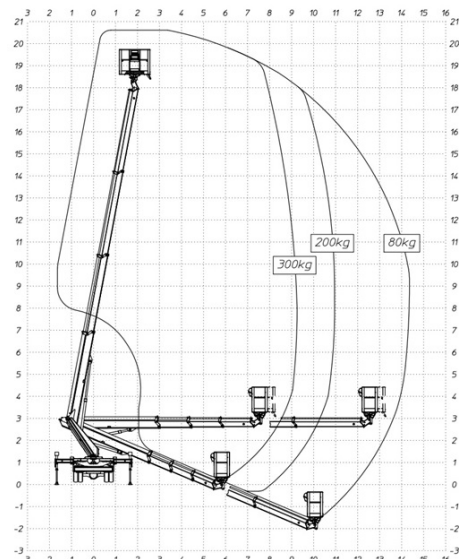

### Die technischen Details:

Alle angegebenen Daten sind Circa-Angaben des Herstellers

Arbeitshöhe: 20,50 m  
 Plattformhöhe: 18,50 m  
 Durchfahrthöhe: 2,90 m  
 Durchfahrtsbreite: 2,20 m  
 Gesamtlänge: 7,25 m  
 Gesamtgewicht: 3,5 t  
 Antrieb: Heckantrieb (Diesel)  
 Arbeitskorbgröße: 1,40 m x 0,70 m  
 Traglast: 300 kg

Stütze: 0 % / 0 %: 2,20 m  
 Stütze: 0 % / 50 %: nicht möglich  
 Stütze: 0 % / 100 %: 2,95 m  
 Stütze: 50 % / 100 %: nicht möglich  
 Stütze: 100 % / 100 %: 3,60 m

Für Fragen und weitere Informationen stehen wir Ihnen sehr gern zur Verfügung und freuen uns auf den Kontakt mit Ihnen.