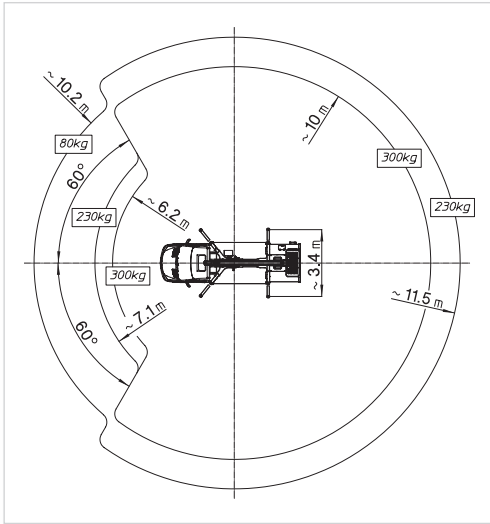

MT162EX

IRONIKA

MULTITEL PAGLIERO S.P.A.

Strada Statale, 114
12030 MANTA (CN) - ITALY
Tel. +39 0175 255211- Fax +39 0175 255255
info@pagliero.com

Filiali

Corso Piemonte, 54
10099 S.MAURO T.SE (TO) - ITALY
Tel. +39 011 2236792 - Fax +39 011 2236761

Via dell'Offelera, 106
20861 BRUGHERIO (MB) - ITALY
Tel. +39 039 883393/4 - Fax +39 039 2872140

MULTITEL INTERNATIONAL SAS

87, rue du Morellon
38070 ST. QUENTIN FALLAVIER - FRANCE
Tel. +33 (0)4 74 94 63 19 - Fax +33 (0)4 74 94 46 97
info@multitelinternational.com

MULTITEL EXPORT SALES GmbH

Carl-Zeiss-Straße, 34
52477 ALSDORF - DEUTSCHLAND
Tel. +49 (0) 2404 675 580 - Fax +49 (0) 2404 675 58 29
export@pagliero.com

MULTITEL UK Ltd

c/o Simmons Gainsford
7/10 Chandos Street, Cavendish Square - London W1G 9DQ
info.uk@pagliero.com

www.multitelgroup.com