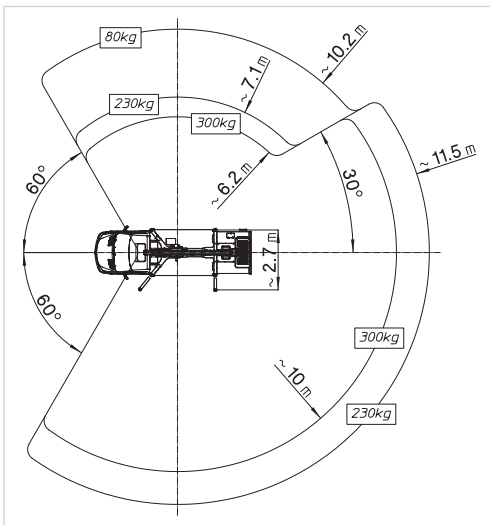

MT162EX

IRONIKA

MULTITEL PAGLIERO S.P.A.

Strada Statale, 114
12030 MANTA (CN) - ITALY
Tel. +39 0175 255211- Fax +39 0175 255255
info@pagliero.com

Filiali

Corso Piemonte, 54
10099 S.MAURO T.SE (TO) - ITALY
Tel. +39 011 2236792 - Fax +39 011 2236761

Via dell'Offelera, 106
20861 BRUGHERIO (MB) - ITALY
Tel. +39 039 883393/4 - Fax +39 039 2872140

MULTITEL INTERNATIONAL SAS

87, rue du Morellon
38070 ST. QUENTIN FALLAVIER - FRANCE
Tel. +33 (0)4 74 94 63 19 - Fax +33 (0)4 74 94 46 97
info@multitelinternational.com

MULTITEL EXPORT SALES GmbH

Carl-Zeiss-Straße, 34
52477 ALSDORF - DEUTSCHLAND
Tel. +49 (0) 2404 675 580 - Fax +49 (0) 2404 675 58 29
export@pagliero.com

MULTITEL UK Ltd

c/o Simmons Gainsford
7/10 Chandos Street, Cavendish Square - London W1G 9DQ
info.uk@pagliero.com

www.multitelgroup.com