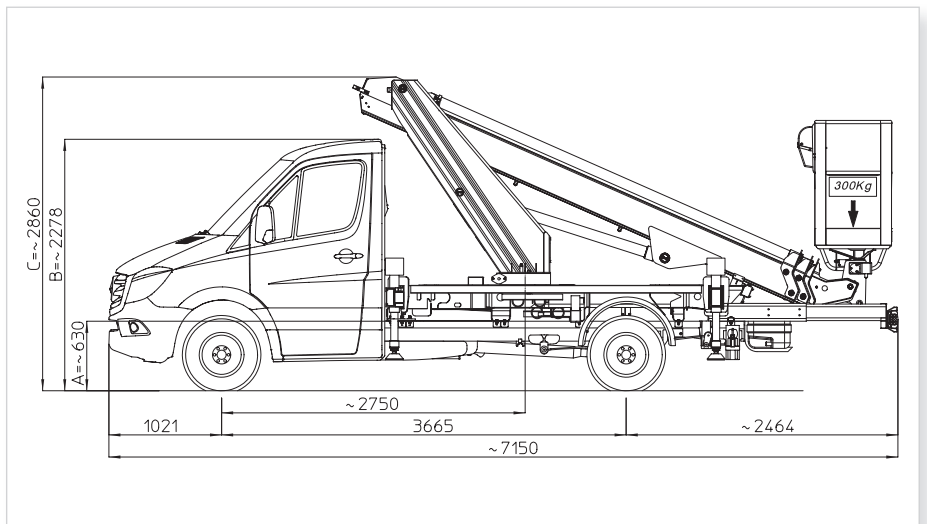

MT162EX

IRONIKA

MULTITEL PAGLIERO S.P.A.

Strada Statale, 114
12030 MANTA (CN) - ITALY
Tel. +39 0175 255211- Fax +39 0175 255255
info@pagliero.com

Filiali

Corso Piemonte, 54
10099 S.MAURO T.SE (TO) - ITALY
Tel. +39 011 2236792 - Fax +39 011 2236761

Via dell'Offelera, 106
20861 BRUGHERIO (MB) - ITALY
Tel. +39 039 883393/4 - Fax +39 039 2872140

MULTITEL INTERNATIONAL SAS

87, rue du Morellon
38070 ST. QUENTIN FALLAVIER - FRANCE
Tel. +33 (0)4 74 94 63 19 - Fax +33 (0)4 74 94 46 97
info@multitelinternational.com

MULTITEL EXPORT SALES GmbH

Carl-Zeiss-Straße, 34
52477 ALSDORF - DEUTSCHLAND
Tel. +49 (0) 2404 675 580 - Fax +49 (0) 2404 675 58 29
export@pagliero.com

MULTITEL UK Ltd

c/o Simmons Gainsford
7/10 Chandos Street, Cavendish Square - London W1G 9DQ
info.uk@pagliero.com

www.multitelgroup.com