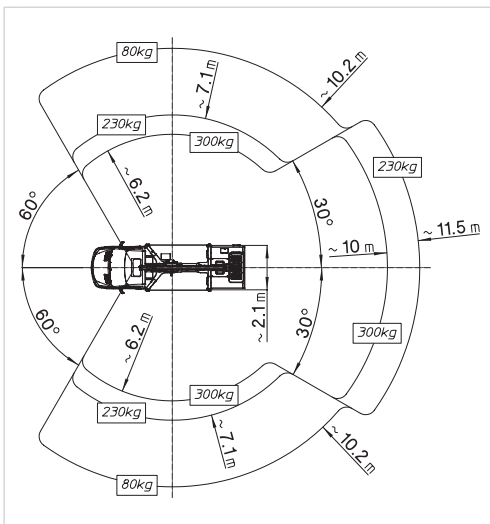

MT162EX

IRONIKA

MULTITEL PAGLIERO S.P.A.

Strada Statale, 114
12030 MANTA (CN) - ITALY
Tel. +39 0175 255211- Fax +39 0175 255255
info@pagliero.com

Filiali

Corso Piemonte, 54
10099 S.MAURO T.SE (TO) - ITALY
Tel. +39 011 2236792 - Fax +39 011 2236761

Via dell'Offelera, 106
20861 BRUGHERIO (MB) - ITALY
Tel. +39 039 883393/4 - Fax +39 039 2872140

MULTITEL INTERNATIONAL SAS

87, rue du Morellon
38070 ST. QUENTIN FALLAVIER - FRANCE
Tel. +33 (0)4 74 94 63 19 - Fax +33 (0)4 74 94 46 97
info@multitelinternational.com

MULTITEL EXPORT SALES GmbH

Carl-Zeiss-Straße, 34
52477 ALSDORF - DEUTSCHLAND
Tel. +49 (0) 2404 675 580 - Fax +49 (0) 2404 675 58 29
export@pagliero.com

MULTITEL UK Ltd

c/o Simmons Gainsford
7/10 Chandos Street, Cavendish Square - London W1G 9DQ
info.uk@pagliero.com

www.multitelgroup.com