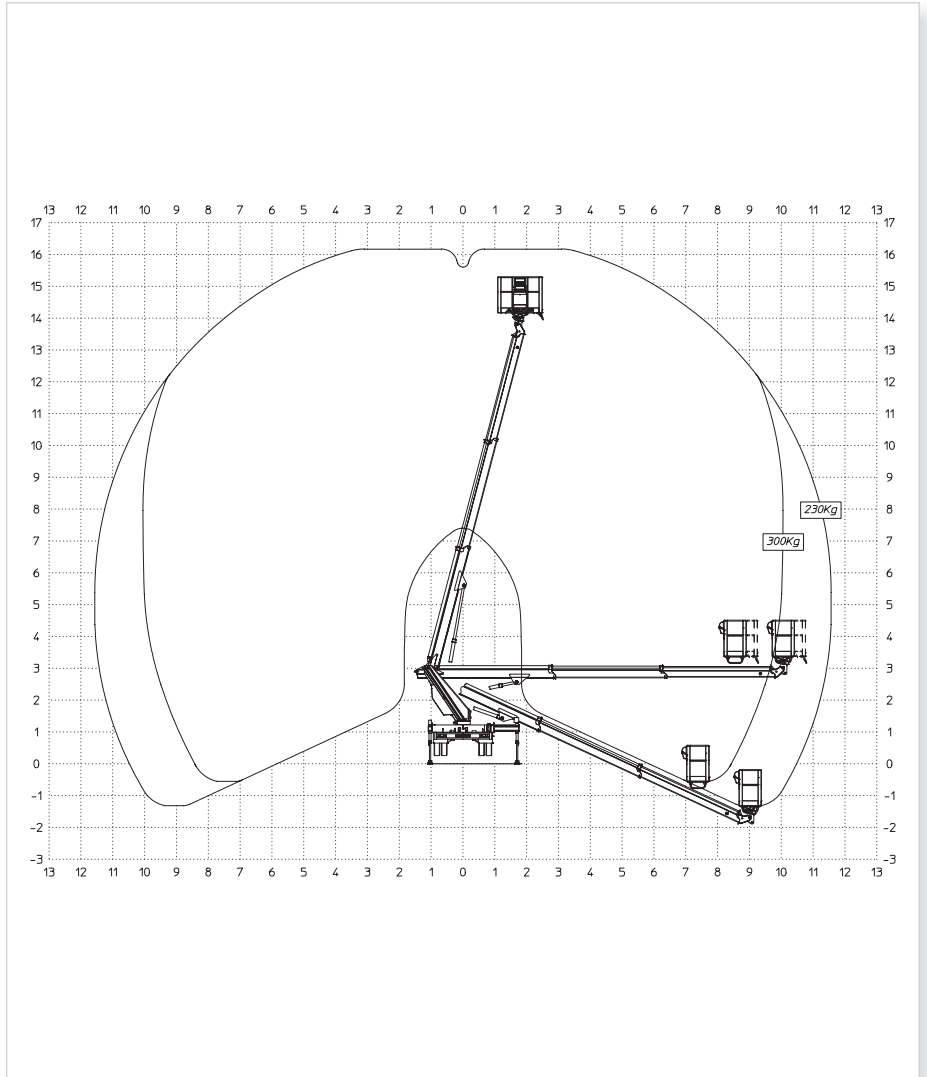

MT162EX

IRONIKA

MULTITEL PAGLIERO S.P.A.

Strada Statale, 114
12030 MANTA (CN) - ITALY
Tel. +39 0175 255211- Fax +39 0175 255255
info@pagliero.com

Filiali

Corso Piemonte, 54
10099 S.MAURO T.SE (TO) - ITALY
Tel. +39 011 2236792 - Fax +39 011 2236761

Via dell'Offelera, 106
20861 BRUGHERIO (MB) - ITALY
Tel. +39 039 883393/4 - Fax +39 039 2872140

MULTITEL INTERNATIONAL SAS

87, rue du Morellon
38070 ST. QUENTIN FALLAVIER - FRANCE
Tel. +33 (0)4 74 94 63 19 - Fax +33 (0)4 74 94 46 97
info@multitelinternational.com

MULTITEL EXPORT SALES GmbH

Carl-Zeiss-Straße, 34
52477 ALSDORF - DEUTSCHLAND
Tel. +49 (0) 2404 675 580 - Fax +49 (0) 2404 675 58 29
export@pagliero.com

MULTITEL UK Ltd

c/o Simmons Gainsford
7/10 Chandos Street, Cavendish Square - London W1G 9DQ
info.uk@pagliero.com

www.multitelgroup.com